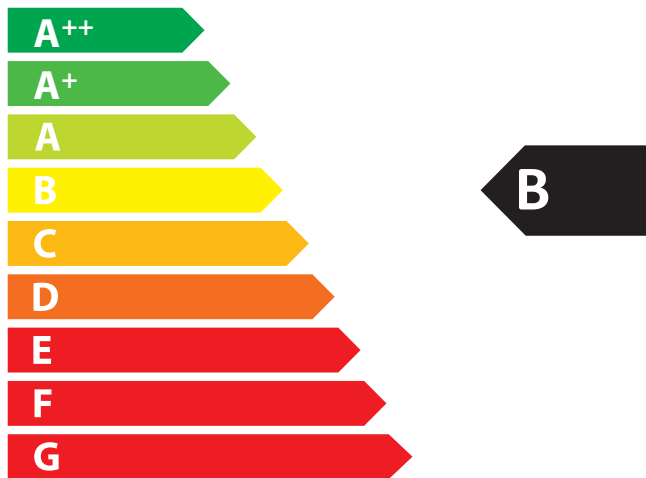

ENERG
енергия · ενεργεια

thermoCet Int BV

Rose Classic G25.3

5,8
kW

ENERGIA · ЕНЕРГИЯ · ΕΝΕΡΓΕΙΑ · ENERGIJA · ENERGY · ENERGIE · ENERGI

2015/1186