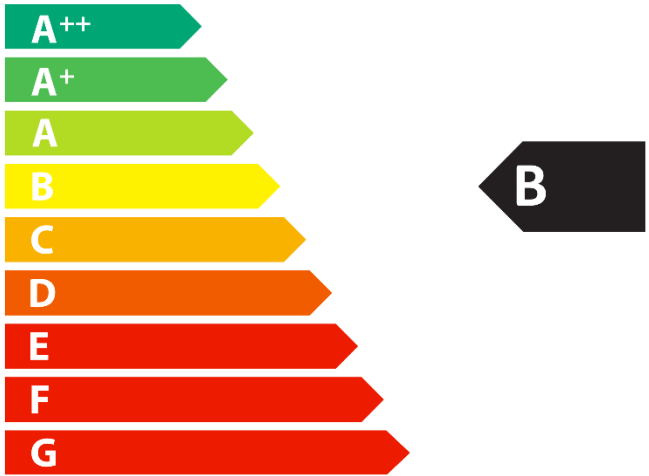

ENERG

енергия · ενεργεια

Y

IJA

IE

IA

thermoCet

Trimline 120T DB (1138) - G20

9,5
kW

ENERGIA · ЕНЕРГИЯ · ΕΝΕΡΓΕΙΑ · ENERGIJA · ENERGY · ENERGIE · ENERGI

2015/1186