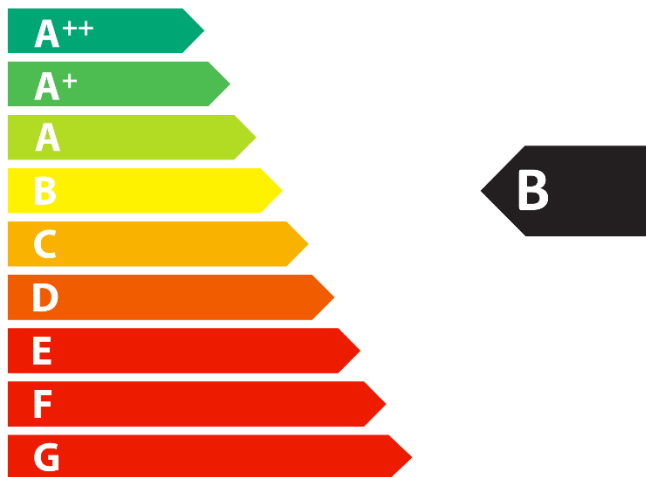

ENERG

енергия · ενεργεια

thermoCet

Trimline 83F (1180) - G25.3

8,9

kW

ENERGIA · ЕНЕРГИЯ · ΕΝΕΡΓΕΙΑ · ENERGIJA · ENERGY · ENERGIE · ENERGI

2015/1186